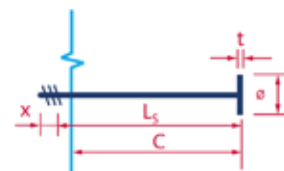

- B500B
- 2ème phase
- Barre droite avec filetage
- Recouvrement = 50 x Ø
- Cote C depuis le coffrage de 1ère phase

Art. Nr. N° d'art.	Typ Type	Ø mm	C mm	CHF/Stk CHF/pce
00527430	G12	12	590	5.70
00527431	G14	14	690	7.00
00527432	G16	16	790	8.90
00527433	G18	18	890	11.50
00527434	G20	20	990	16.20

Schraubbare Bewehrungsanschlüsse

Fers de reprise vissables

M130921

• PYRABAR® Typ E

- B500B
- 2. Phase
- Gerader Stab mit Gewinde
- runde Gewindeplatte ACIBAR Type E
- Mass C ab Schalung 1. Phase

• PYRABAR® type E

- B500B
- 2ème phase
- Barre droite avec filetage
- Plaque ronde taraudée ACIBAR type E
- Cote C depuis le coffrage de 1ère phase

Art. Nr. N° d'art.	Typ Type	Ø mm	C (10d) mm	Platte t mm Plaque t mm	Platten Ø mm Ø plaques mm	CHF/Stk CHF/pce
00527440	E12	12	130*	11	29	11.90
00527441	E14	14	150*	13	33	13.70
00527442	E16	16	170*	16	38	16.60
00527443	E18	18	190*	18	43	20.30
00527444	E20	20	210*	19	47	27.70