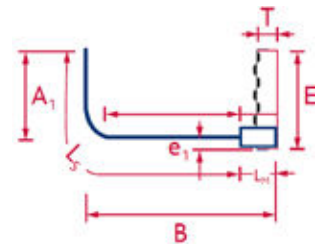

Schraubbare Bewehrungsanschlüsse

Fers de reprise vissables

M130919

• PYRABAR® Typ PL

- B500B
- Winkelstäbe mit Schraubmuffen
- einschnittig
- PYRA-Blechkasten mit Kunststoffdeckel

• PYRABAR® Type PL

- B500B
- Barres coudées avec coupleur
- A 1 brin
- Boîtier en tôle PYRA avec couvercle plastique