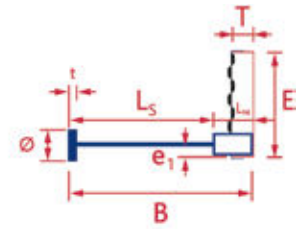

Schraubbare Bewehrungsanschlüsse

Fers de reprise vissables

M130948

• PYRABAR® Typ PE

- B500B
- Gerade Stäbe mit Schraubmuffen
- runde Gewindeplatte ACIBAR Type E
- einschneitig
- PYRA-Blechkasten mit Kunststoffdeckel

• PYRABAR® Type PE

- B500B
- Barres droites avec coupleur
- Plaque ronde taraudée ACIBAR type E
- A 1 brin
- Boîtier en tôle PYRA avec couvercle plastique

Art. Nr. N° d'art.	Typ Type	Ø mm	Teilung mm Écartement mm	Emm	B min. (10d) mm	T mm	Ø Platte mm Ø plaque mm	Platte t mm Plaque t mm	Länge m Longueur m	Muffen Coupleurs	CHF/Stk CHF/pce
00527151	PE12	12	150	112	180	36	29	11	0.30	2	68.20
00527152		12	150	112	180	36	29	11	0.45	3	90.60
00527153		12	150	112	180	36	29	11	1.20	8	207.80
00527154		12	150	142	180	36	29	11	0.30	2	68.20
00527155		12	150	142	180	36	29	11	0.45	3	90.60
00527156		12	150	142	180	36	29	11	1.20	8	207.80
00527157		12	150	172	180	36	29	11	0.30	2	68.20
00527158		12	150	172	180	36	29	11	0.45	3	90.60
00527159		12	150	172	180	36	29	11	1.20	8	207.80
00527160		12	150	202	180	36	29	11	0.30	2	68.20
00527161		12	150	202	180	36	29	11	0.45	3	90.60
00527162		12	150	202	180	36	29	11	1.20	8	207.80
00527163		12	150	222	180	36	29	11	0.30	2	68.20
00527164		12	150	222	180	36	29	11	0.45	3	90.60
00527165		12	150	222	180	36	29	11	1.20	8	207.80
00527166	PE14	14	150	112	200	36	33	13	0.30	2	71.00
00527167		14	150	112	200	36	33	13	0.45	3	94.90
00527168		14	150	112	200	36	33	13	1.20	8	219.10
00527169		14	150	142	200	36	33	13	0.30	2	71.00
00527170		14	150	142	200	36	33	13	0.45	3	94.90
00527171		14	150	142	200	36	33	13	1.20	8	219.10
00527172		14	150	172	200	36	33	13	0.30	2	71.00
00527173		14	150	172	200	36	33	13	0.45	3	94.90
00527174		14	150	172	200	36	33	13	1.20	8	219.10
00527175		14	150	202	200	36	33	13	0.30	2	71.00
00527176		14	150	202	200	36	33	13	0.45	3	94.90
00527177		14	150	202	200	36	33	13	1.20	8	219.10
00527178		14	150	222	200	36	33	13	0.30	2	71.00
00527179		14	150	222	200	36	33	13	0.45	3	94.90
00527180		14	150	222	200	36	33	13	1.20	8	219.10
00527181	PE16	16	150	112	230	36	38	16	0.30	2	78.40
00527182		16	150	112	230	36	38	16	0.45	3	105.80
00527183		16	150	112	230	36	38	16	1.20	8	248.40
00527184		16	150	142	230	36	38	16	0.30	2	78.40
00527185		16	150	142	230	36	38	16	0.45	3	105.80
00527186		16	150	142	230	36	38	16	1.20	8	248.40
00527187		16	150	172	230	36	38	16	0.30	2	78.40
00527188		16	150	172	230	36	38	16	0.45	3	105.80
00527189		16	150	172	230	36	38	16	1.20	8	248.40
00527190		16	150	202	230	36	38	16	0.30	2	78.40
00527191		16	150	202	230	36	38	16	0.45	3	105.80
00527192		16	150	202	230	36	38	16	1.20	8	248.40
00527193		16	150	222	230	36	38	16	0.30	2	78.40
00527194		16	150	222	230	36	38	16	0.45	3	105.80
00527195		16	150	222	230	36	38	16	1.20	8	248.40