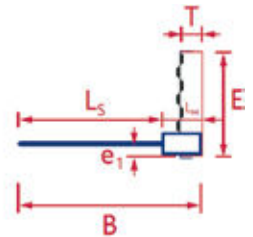

Schraubbare Bewehrungsanschlüsse

Fers de reprise vissables

M130918

• PYRABAR® Typ PG

- B500B
- Verankerungslänge = 50 x Ø
- Gerade Stäbe mit Schraubmuffen
- einschneittig
- PYRA-Blechkasten mit Kunststoffdeckel

• PYRABAR® type PG

- B500B
- Recouvrement = 50 x Ø
- Barres droites avec coupleur
- A 1 brin
- Boîtier en tôle PYRA avec couvercle plastique

Art. Nr. N° d'art.	Typ Type	Ø mm	Teilung mm Écartement mm	E mm	B mm	T mm	Länge m Longueur m	Muffen Coupleurs	CHF/Stk CHF/pce
00527001	PG12	12	150	112	640	36	0.30	2	55.10
00527002		12	150	112	640	36	0.45	3	71.00
00527003		12	150	112	640	36	1.20	8	155.40
00527004		12	150	142	640	36	0.30	2	55.10
00527005		12	150	142	640	36	0.45	3	71.00
00527006		12	150	142	640	36	1.20	8	155.40
00527007		12	150	172	640	36	0.30	2	55.10
00527008		12	150	172	640	36	0.45	3	71.00
00527009		12	150	172	640	36	1.20	8	155.40
00527010		12	150	202	640	36	0.30	2	55.10
00527011		12	150	202	640	36	0.45	3	71.00
00527012		12	150	202	640	36	1.20	8	155.40
00527013		12	150	222	640	36	0.30	2	55.10
00527014		12	150	222	640	36	0.45	3	71.00
00527015		12	150	222	640	36	1.20	8	155.40
00527016	PG14	14	150	112	740	36	0.30	2	57.30
00527017		14	150	112	740	36	0.45	3	74.30
00527018		14	150	112	740	36	1.20	8	164.30
00527019		14	150	142	740	36	0.30	2	57.30
00527020		14	150	142	740	36	0.45	3	74.30
00527022		14	150	142	740	36	1.20	8	164.30
00527023		14	150	172	740	36	0.30	2	57.30
00527024		14	150	172	740	36	0.45	3	74.30
00527025		14	150	172	740	36	1.20	8	164.30
00527026		14	150	202	740	36	0.30	2	57.30
00527027		14	150	202	740	36	0.45	3	74.30
00527028		14	150	202	740	36	1.20	8	164.30
00527029		14	150	222	740	36	0.30	2	57.30
00527030		14	150	222	740	36	0.45	3	74.30
00527021		14	150	222	740	36	1.20	8	164.30
00527031	PG16	16	150	112	850	36	0.30	2	62.80
00527032		16	150	112	850	36	0.45	3	82.50
00527033		16	150	112	850	36	1.20	8	186.00
00527034		16	150	142	850	36	0.30	2	62.80
00527035		16	150	142	850	36	0.45	3	82.50
00527036		16	150	142	850	36	1.20	8	186.00
00527037		16	150	172	850	36	0.30	2	62.80
00527038		16	150	172	850	36	0.45	3	82.50
00527039		16	150	172	850	36	1.20	8	186.00
00527040		16	150	202	850	36	0.30	2	62.80
00527041		16	150	202	850	36	0.45	3	82.50
00527042		16	150	202	850	36	1.20	8	186.00
00527043		16	150	222	850	36	0.30	2	62.80
00527044		16	150	222	850	36	0.45	3	82.50
00527045		16	150	222	850	36	1.20	8	186.00