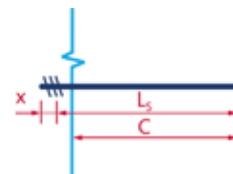

- B500B
- 2ème phase
- Barre droite avec filetage
- Recouvrement = 50 x Ø
- Cote C depuis le coffrage de 1ère phase

Art. Nr. N° d'art.	Typ Type	Ø mm	C mm	CHF/Stk CHF/pce
00527430	G12	12	590	5.70
00527431	G14	14	690	7.00
00527432	G16	16	790	8.90
00527433	G18	18	890	11.50
00527434	G20	20	990	16.20