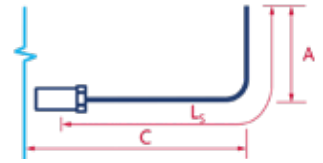

Schraubbare Bewehrungsanschlüsse

Fers de reprise vissables

M133697

• PYRABAR® Typ L

- B500B
2. Phase
- Winkelstab, nicht drehbar
- LCE2, inkl. Gewindestift
- Verankerungslänge = $50 \times \emptyset$

• PYRABAR® type L

- B500B
- 2ème phase
- Barre coudée, ne pouvant pas tourner
- LCE2, goujon de liaison inclus
- Recouvrement = $50 \times \emptyset$

Art. Nr. N° d'art.	Typ Type	Ø mm	C min mm	A min. mm	Ls (50d) mm	CHF/Stk CHF/pce
00527556	L12	12	130	130	630	21.30
00527557	L14	14	140	140	740	23.80
00527558	L16	16	170	160	850	27.70
00527559	L18	18	220	190	950	38.20
00527560	L20	20	220	190	1060	42.40

Schraubbare Bewehrungsanschlüsse

Fers de reprise vissables

M133698

• PYRABAR® Typ J

- B500B
2. Phase
- Hakenstab, nicht drehbar
- LCE2, inkl. Gewindestift
- Verankerungslänge = $35 \times \emptyset$

• PYRABAR® type J

- B500B
- 2ème phase
- Barre à crochet, ne pouvant pas tourner
- LCE2, goujon de liaison inclus
- Recouvrement = $35 \times \emptyset$