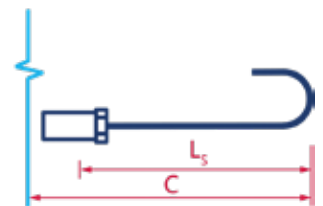

Art. Nr. N° d'art.	Typ Type	Ø mm	C mm	LS (35d) mm	CHF/Stk CHF/pce
00527561	J12	12	450	420	21.30
00527562	J14	14	530	490	23.80
00527563	J16	16	610	560	27.70
00527564	J18	18	680	630	38.20
00527565	J20	20	760	700	42.40