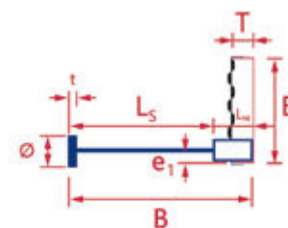

Schraubbare Bewehrungsanschlüsse

Fers de reprise vissables

M130948

• PYRABAR® Typ PE

- B500B
- Gerade Stäbe mit Schraubmuffen
- runde Gewindeplatte ACIBAR Type E
- einschneitig
- PYRA-Blechkasten mit Kunststoffdeckel

• PYRABAR® Type PE

- B500B
- Barres droites avec coupleur
- Plaque ronde taraudée ACIBAR type E
- A 1 brin
- Boîtier en tôle PYRA avec couvercle plastique

Art. Nr. N° d'art.	Typ Type	Ø mm	Teilung mm Écartement mm	Emm	B min. (10d) mm	T mm	Ø Platte mm Ø plaque mm	Platte t mm Plaque t mm	Länge m Longueur m	Muffen Coupleurs	CHF/Stk CHF/pce
00527151	PE12	12	150	112	180	36	29	11	0.30	2	68.20
00527152		12	150	112	180	36	29	11	0.45	3	90.60
00527153		12	150	112	180	36	29	11	1.20	8	207.80
00527154		12	150	142	180	36	29	11	0.30	2	68.20
00527155		12	150	142	180	36	29	11	0.45	3	90.60
00527156		12	150	142	180	36	29	11	1.20	8	207.80
00527157		12	150	172	180	36	29	11	0.30	2	68.20
00527158		12	150	172	180	36	29	11	0.45	3	90.60
00527159		12	150	172	180	36	29	11	1.20	8	207.80
00527160		12	150	202	180	36	29	11	0.30	2	68.20
00527161		12	150	202	180	36	29	11	0.45	3	90.60
00527162		12	150	202	180	36	29	11	1.20	8	207.80
00527163		12	150	222	180	36	29	11	0.30	2	68.20
00527164		12	150	222	180	36	29	11	0.45	3	90.60
00527165		12	150	222	180	36	29	11	1.20	8	207.80
00527166	PE14	14	150	112	200	36	33	13	0.30	2	71.00
00527167		14	150	112	200	36	33	13	0.45	3	94.90
00527168		14	150	112	200	36	33	13	1.20	8	219.10
00527169		14	150	142	200	36	33	13	0.30	2	71.00
00527170		14	150	142	200	36	33	13	0.45	3	94.90
00527171		14	150	142	200	36	33	13	1.20	8	219.10
00527172		14	150	172	200	36	33	13	0.30	2	71.00
00527173		14	150	172	200	36	33	13	0.45	3	94.90
00527174		14	150	172	200	36	33	13	1.20	8	219.10
00527175		14	150	202	200	36	33	13	0.30	2	71.00
00527176		14	150	202	200	36	33	13	0.45	3	94.90
00527177		14	150	202	200	36	33	13	1.20	8	219.10
00527178		14	150	222	200	36	33	13	0.30	2	71.00
00527179		14	150	222	200	36	33	13	0.45	3	94.90
00527180		14	150	222	200	36	33	13	1.20	8	219.10
00527181	PE16	16	150	112	230	36	38	16	0.30	2	78.40
00527182		16	150	112	230	36	38	16	0.45	3	105.80
00527183		16	150	112	230	36	38	16	1.20	8	248.40
00527184		16	150	142	230	36	38	16	0.30	2	78.40
00527185		16	150	142	230	36	38	16	0.45	3	105.80
00527186		16	150	142	230	36	38	16	1.20	8	248.40
00527187		16	150	172	230	36	38	16	0.30	2	78.40
00527188		16	150	172	230	36	38	16	0.45	3	105.80
00527189		16	150	172	230	36	38	16	1.20	8	248.40
00527190		16	150	202	230	36	38	16	0.30	2	78.40
00527191		16	150	202	230	36	38	16	0.45	3	105.80
00527192		16	150	202	230	36	38	16	1.20	8	248.40
00527193		16	150	222	230	36	38	16	0.30	2	78.40
00527194		16	150	222	230	36	38	16	0.45	3	105.80
00527195		16	150	222	230	36	38	16	1.20	8	248.40