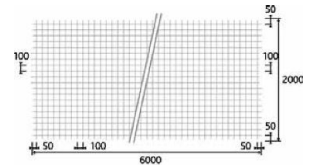

Lagermatten

Treillis de stock

M100015

• PREZINC 500®

- B500A
- verzinkt

• PREZINC 500®

- B500A
- Zingué

Art. Nr. N° d'art.	Typ Type	Format m	Teilung längs écartement long. mm	Teilung quer écartement transv. mm	Ø längs Ø long. mm	Ø quer Ø transv. mm	As längs As long. mm ² /m	As quer As transv. mm ² /m	kg/Matte kg/pce	kg/m ²	CHF/kg
00322001	PM 283	6.0x2.0	100	100	6	6	283	283	53.3	4.44	3.58